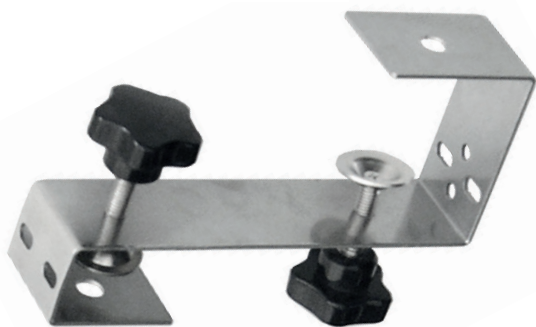

onda larga soporte pared

accesorios

MCONFORT **PARASOL BRACKET**

DIMENSIONES	15,7/11,6/4 cm
ANCLAJE GRANDE	tubos de hasta 70 mm
ANCLAJE PEQUEÑO	tubos de hasta 25 mm
PESO	0,2 kg
EAN	8436547271504
COMPATIBILIDAD	Light, Power, Power R, CF2000