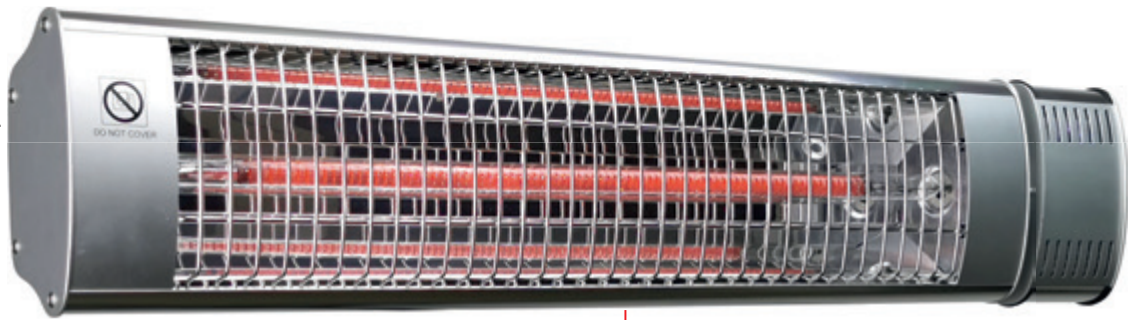

MCONFORT **CF2000**

POTENCIA	700/1500/2000 W	TECNOLOGÍA	Onda media
ÁREA DE COBERTURA	15/20 m²	ALTURA DE INSTALACIÓN	2,20 m
PROTECCIÓN	IPX5	MANDO A DISTANCIA	Sí
DIMENSIONES	66/13/9 cm	TIMER	-
PESO	2,3 Kg		
EAN	8436547271917		

onda media soporte pared