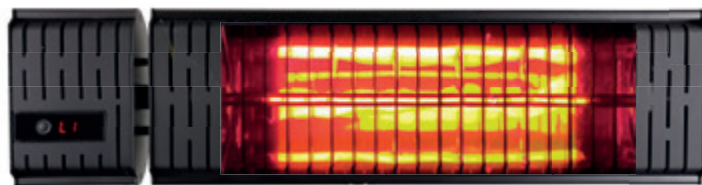

MCONFORT POWER

POTENCIA	2000 W	TECNOLOGÍA	Onda corta
ÁREA DE COBERTURA	15 m²	ALTURA DE INSTALACIÓN	2,20 m
PROTECCIÓN	IPX4	MANDO A DISTANCIA	-
DIMENSIONES	47/15/8,5 cm	LÁMPARA	Baja luminosidad
PESO	1,65 Kg		
EAN	8436547271887		

onda corta soporte pared