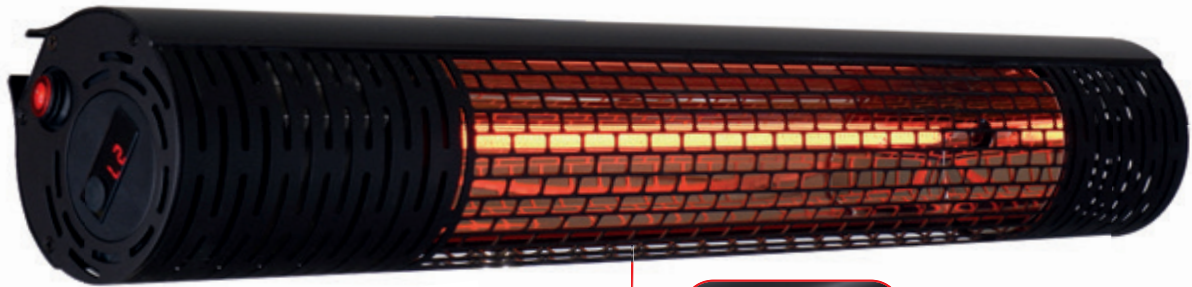

onda media soporte pared

MCONFORT **CF2000 STAND 3**

POTENCIA	700/1500/2000 W	TECNOLOGÍA	Onda media
ÁREA DE COBERTURA	15/20 m ²	ALTURA	2,15 m
PROTECCIÓN	IPX5	MANDO A DISTANCIA	Sí
DIMENSIONES	200/66/50 cm	TIMER	-
PESO	20,3 Kg	ANCHO DEL SOPORTE	Ø45 cm
EAN	8436547272181		

onda media soporte de pie

mando a distancia

power button
display

wall kit ajustable

nivel 2

nivel 1

nivel 0

MCONFORT **MOON**