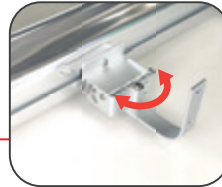

wall kit con rotación

MCONFORT **CF2000**

POTENCIA	700/1500/2000 W	TECNOLOGÍA	Onda media
ÁREA DE COBERTURA	15/20 m²	ALTURA DE INSTALACIÓN	2,20 m
PROTECCIÓN	IPX5	MANDO A DISTANCIA	Sí
DIMENSIONES	66/13/9 cm	TIMER	-
PESO	2,3 Kg		
EAN	8436547271917		

onda media soporte pared