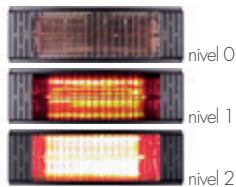

MCONFORT POWER R

POTENCIA	1000/2000 W	TECNOLOGÍA	Onda corta
ÁREA DE COBERTURA	15 m²	ALTURA DE INSTALACIÓN	2,20 m
PROTECCIÓN	IPX4	MANDO A DISTANCIA	Sí
DIMENSIONES	58/15/8,5 cm	LÁMPARA	Baja luminosidad
PESO	2,15 Kg	TIMER	24 H
EAN	8436547271894		

onda corta soporte pared