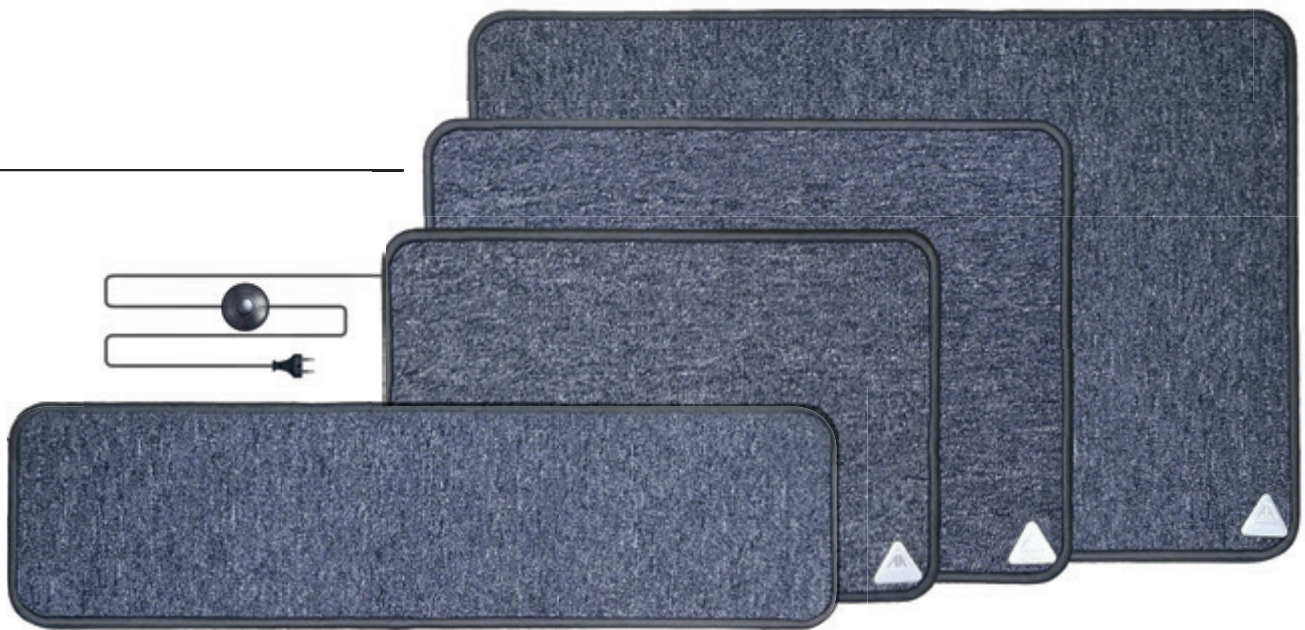

Alfombras eléctricas

Las alfombras calefactoras alcanzan una temperatura constante de unos 40°C, de forma que no queman al tacto y permiten permanecer con los pies en contacto con la superficie durante largos periodos de tiempo con un consumo energético muy bajo por lo que son ideales para calefactar todo tipo de espacios individuales fomentando el ahorro energético.

La temperatura superficial del secador de calzado es de 30°C y está pensado para usarse en zonas de mucha lluvia o nieve, para mantener nuestro calzado en las mejores condiciones.

Disponen de interruptor de encendido.

MCONFORT AC

MODELO	POTENCIA	DIMENSIONES	PESO	EAN
AC 4060	75 W	40x60 cm	1,2 Kg	8436547270019
AC 5070	100 W	40x60 cm	1,5 Kg	8436547270026
AC 6090	150 W	40x60 cm	2,5 Kg	8436547270033
SC 30100	40 W	30x100 cm	1,5 Kg	8436547270057