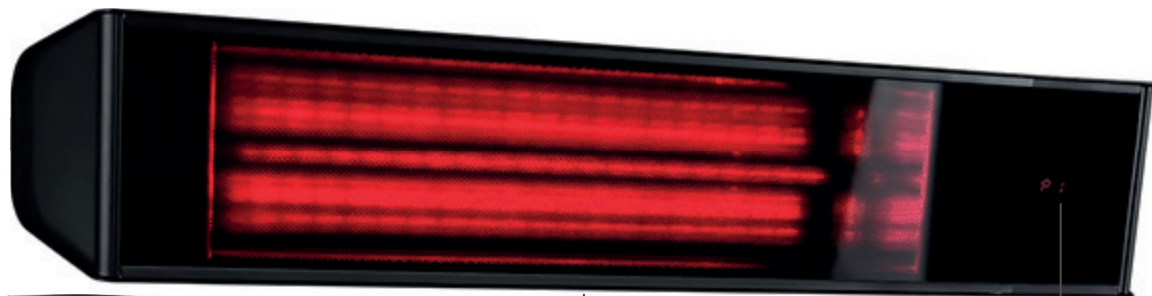

onda corta soporte pared

MCONFORT **WAVE**

POTENCIA	2000 W	TECNOLOGÍA	Onda corta
ÁREA DE COBERTURA	12 m ²	ALTURA DE INSTALACIÓN	2,20 m
PROTECCIÓN	IPX5	MANDO A DISTANCIA	Sí
DIMENSIONES	60/32/14 cm	TIMER	13 H
PESO	3,6 Kg		
EAN	8436547271931		

onda corta soporte pared

MCONFORT **GLASS**

POTENCIA	700/1400/2000 W	TECNOLOGÍA	Onda corta
ÁREA DE COBERTURA	15 m ²	ALTURA DE INSTALACIÓN	2,20 m
PROTECCIÓN	IP65	MANDO A DISTANCIA	Sí
DIMENSIONES	74/14/11 cm	TIMER	13 H
PESO	3,05 Kg		
EAN	8436547271924		